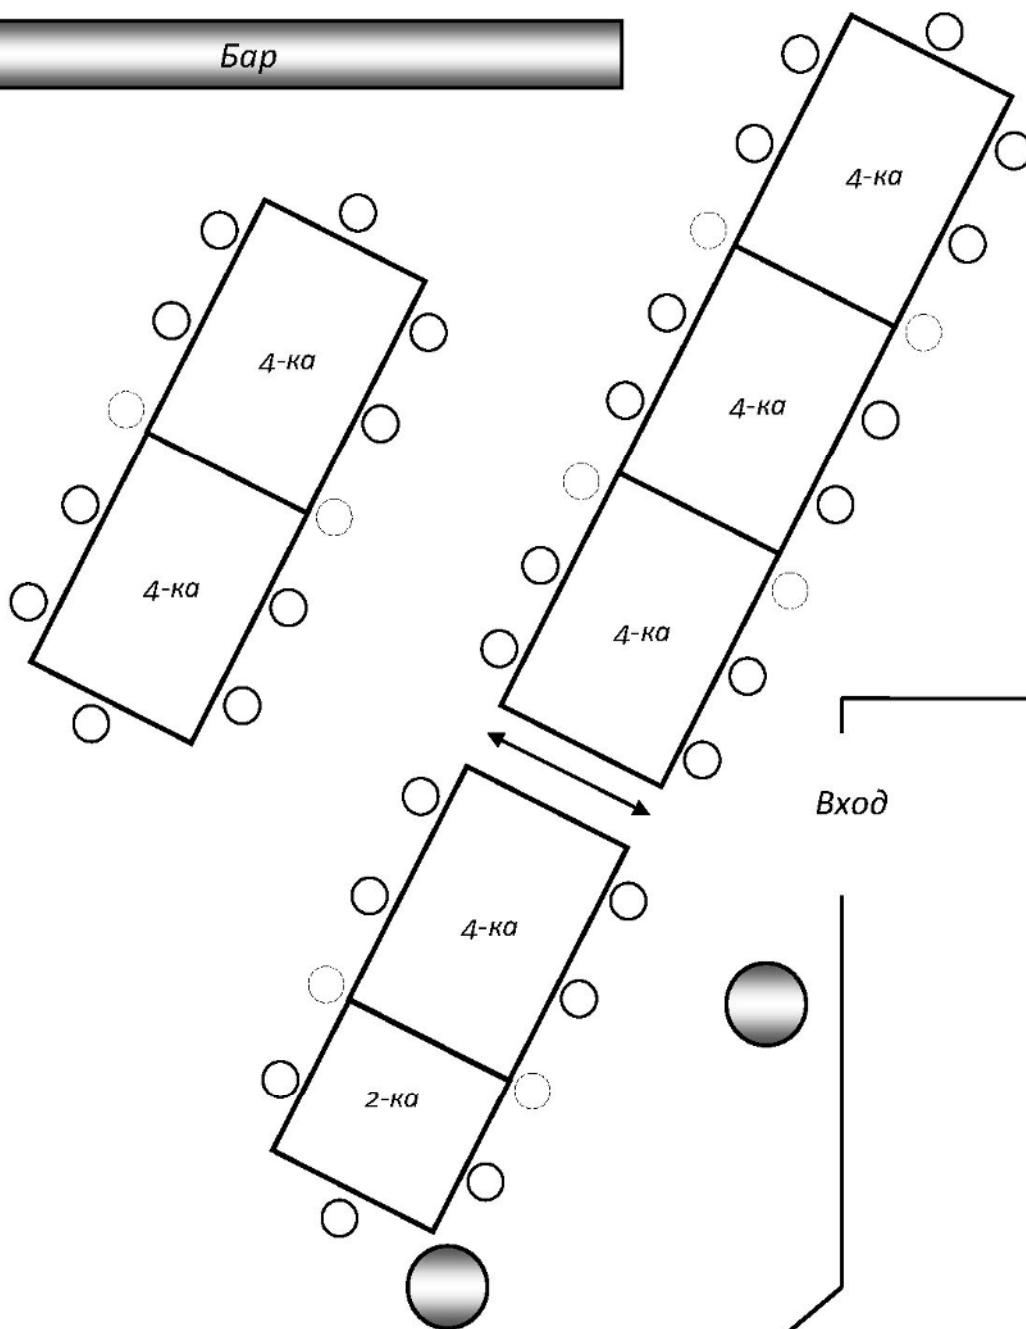

**Комфортная рассадка с проходом между столами
для 12 персон**

Ресторан

**"Т" - образная рассадка
с проходом между столами
для 25 - 33 персон**

Ресторан

TV

Бар

Стол для
ведущего
2-ка

4-ка

Вход

**«Т» - образная рассадка
для 21 - 33 персон**

Ресторан

**Примерный план рассадки гостей
"Елочкой"
для 28 - 42 персон**

Ресторан

Бар

TV

"президиум" на 4 персоны

стол для родителей на 4-5 персон

Вход

Примерный план рассадки гостей "Елочкой" для 22 - 36 персон

Ресторан

Бар

TV

Вход

**Рассадка "По - диагонали"
с проходом между столами
для 30 - 38 персон**

4-ка

Вход

**Рассадка "по - диагонали"
для 18 - 28 персон**