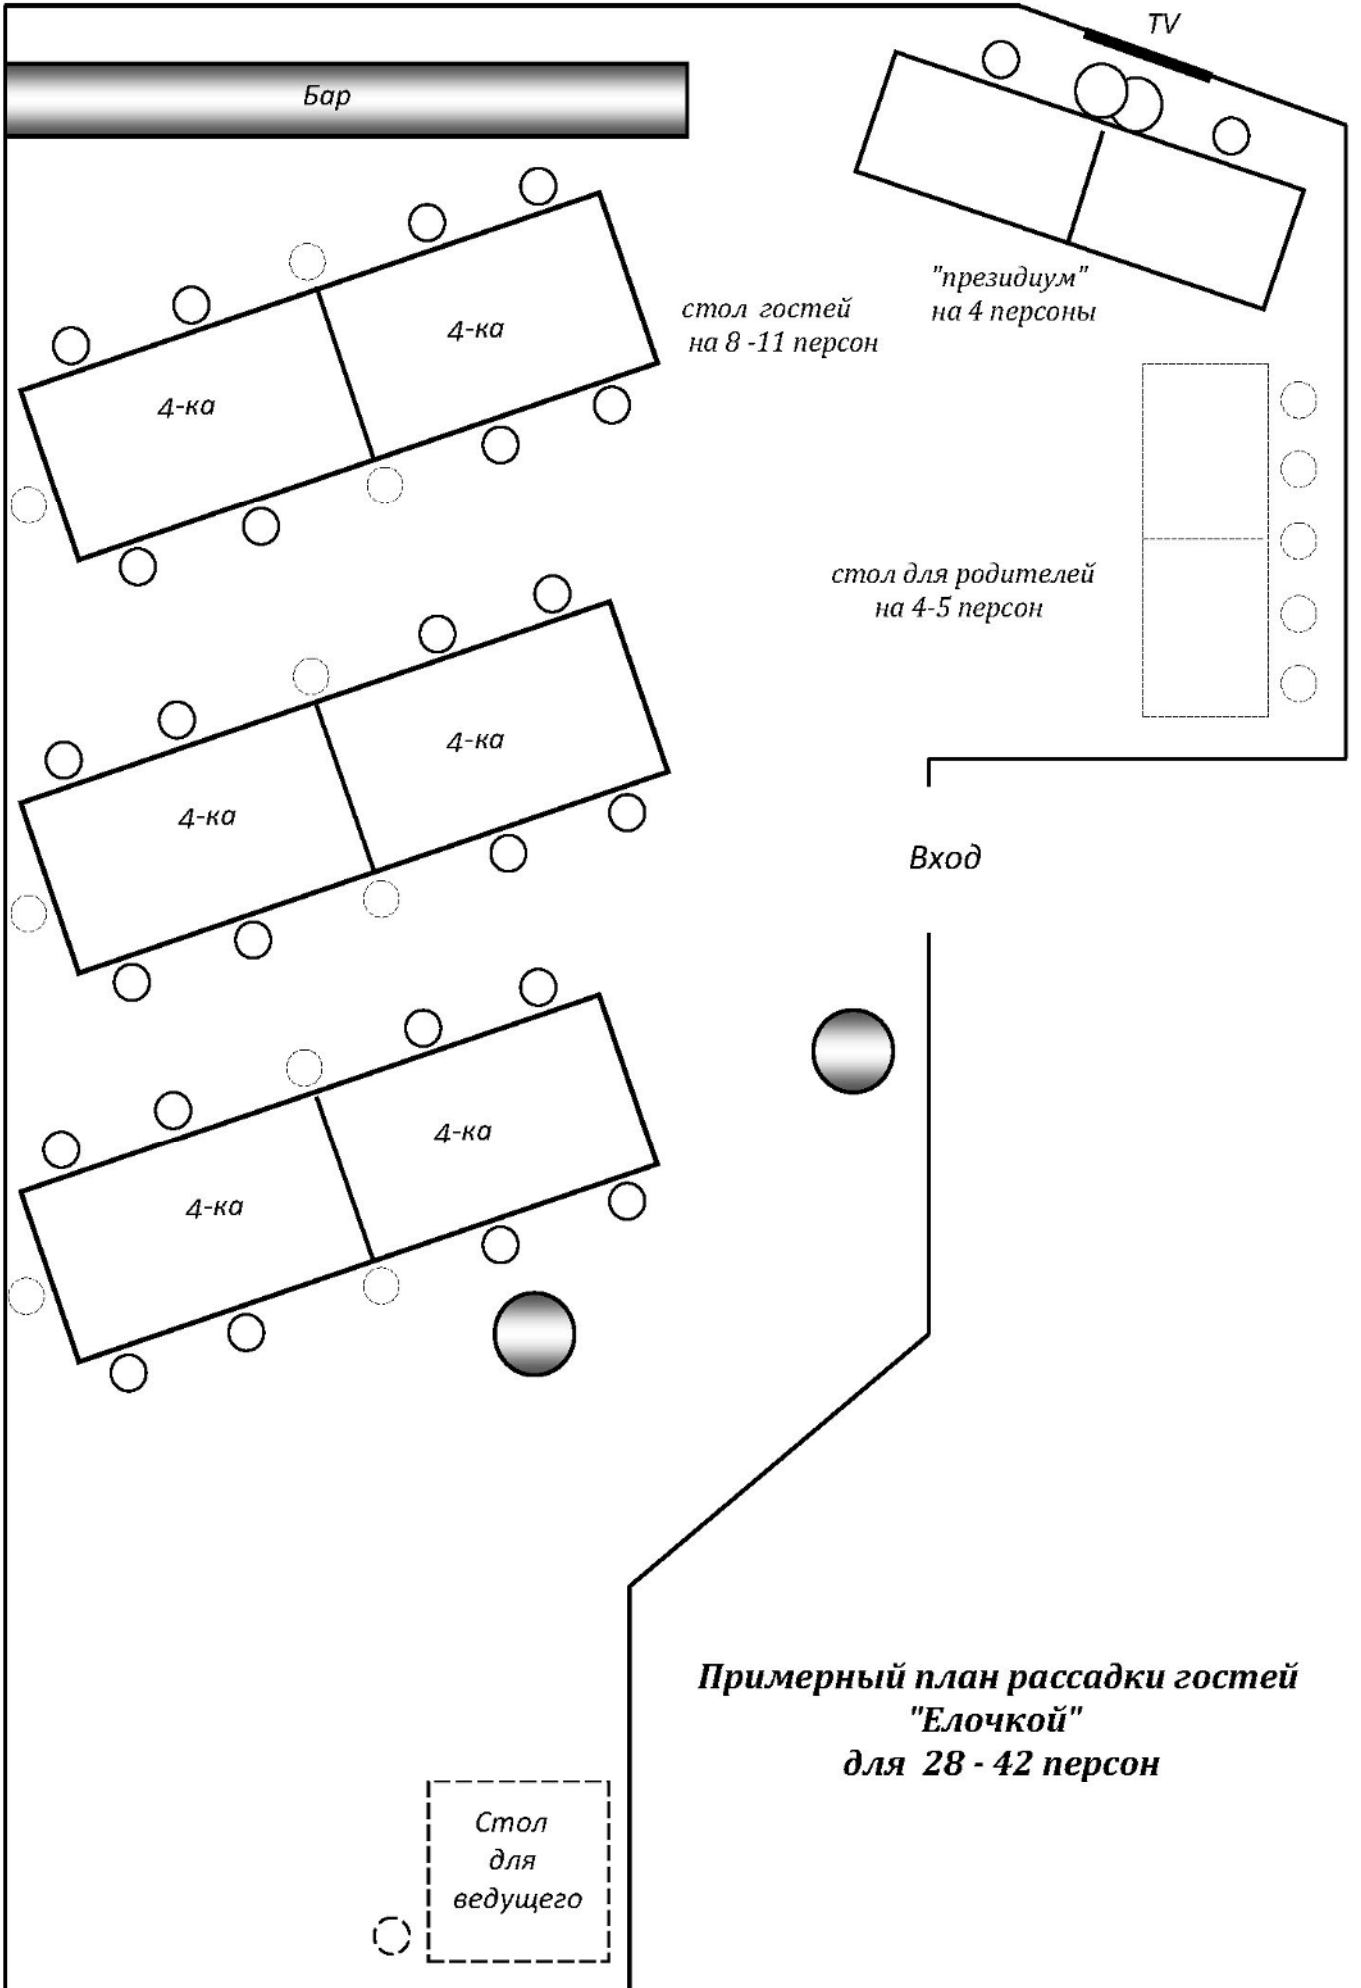

Ресторан

Чайная комната

Комфортная рассадка с проходом между столами и выделенным президиумом для 14 персон

Чайная комната

Комфортная рассадка для 14 персон

Максимальная рассадка для 18 персон

Чайная комната

**Комфортная рассадка с проходом между столами
для 12 персон**

Ресторан

**"Т" - образная рассадка
с проходом между столами
для 25 - 33 персон**

Ресторан

TV

Бар

Стол для
ведущего
2-ка

4-ка

Вход

**«Т» - образная рассадка
для 21 - 33 персон**

Ресторан

**Примерный план рассадки гостей
"Елочкой"
для 28 - 42 персон**

Ресторан

Бар

TV

"президиум" на 4 персоны

стол для родителей на 4-5 персон

Вход

Примерный план рассадки гостей "Елочкой" для 22 - 36 персон

Ресторан

Бар

TV

Вход

**Рассадка "По - диагонали"
с проходом между столами
для 30 - 38 персон**