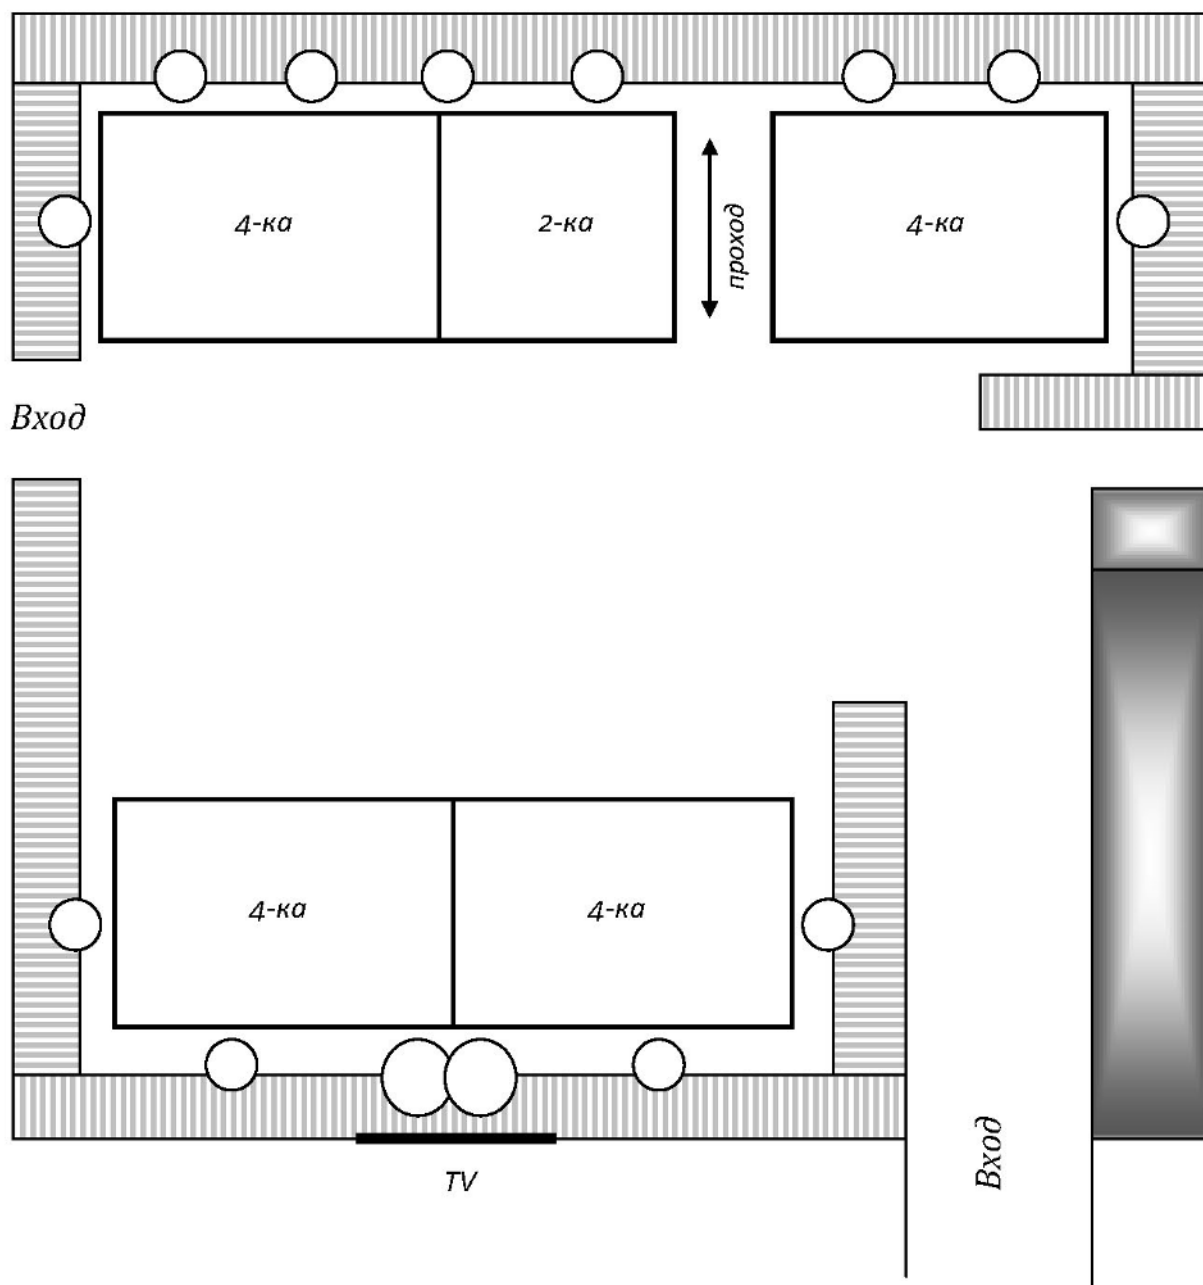

Ресторан

Чайная комната

Комфортная рассадка с проходом между столами и выделенным президиумом для 14 персон

Чайная комната

Комфортная рассадка для 14 персон

Максимальная рассадка для 18 персон

Чайная комната

**Комфортная рассадка с проходом между столами
для 12 персон**

Ресторан

**"Т" - образная рассадка
с проходом между столами
для 25 - 33 персон**

Ресторан

TV

Бар

Стол для
ведущего
2-ка

4-ка

Вход

**«Т» - образная рассадка
для 21 - 33 персон**

Ресторан

**Примерный план рассадки гостей
"Елочкой"
для 28 - 42 персон**

Ресторан

Бар

TV

"президиум" на 4 персоны

стол для родителей на 4-5 персон

Вход

Примерный план рассадки гостей "Елочкой" для 22 - 36 персон

Ресторан

Бар

TV

Вход

**Рассадка "По - диагонали"
с проходом между столами
для 30 - 38 персон**