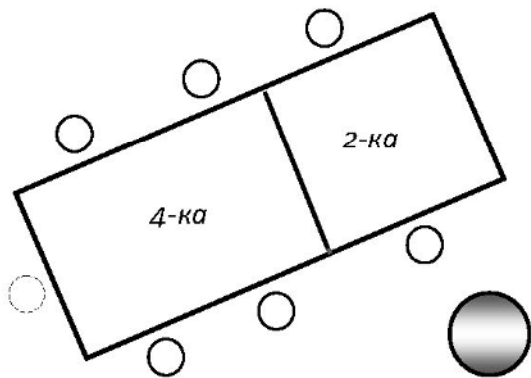

**Комфортная рассадка с проходом между столами
для 12 персон**

Ресторан

**"Т" - образная рассадка
с проходом между столами
для 25 - 33 персон**

Ресторан

TV

Бар

Стол для
ведущего
2-ка

4-ка

Вход

**«Т» - образная рассадка
для 21 - 33 персон**

Ресторан

**Примерный план рассадки гостей
"Елочкой"
для 28 - 42 персон**

Ресторан

Бар

TV

"президиум" на 4 персоны

стол для родителей на 4-5 персон

Вход

Примерный план рассадки гостей "Елочкой" для 22 - 36 персон

Ресторан

Бар

TV

Вход

**Рассадка "По - диагонали"
с проходом между столами
для 30 - 38 персон**

4-ка

Вход

**Рассадка "по - диагонали"
для 18 - 28 персон**