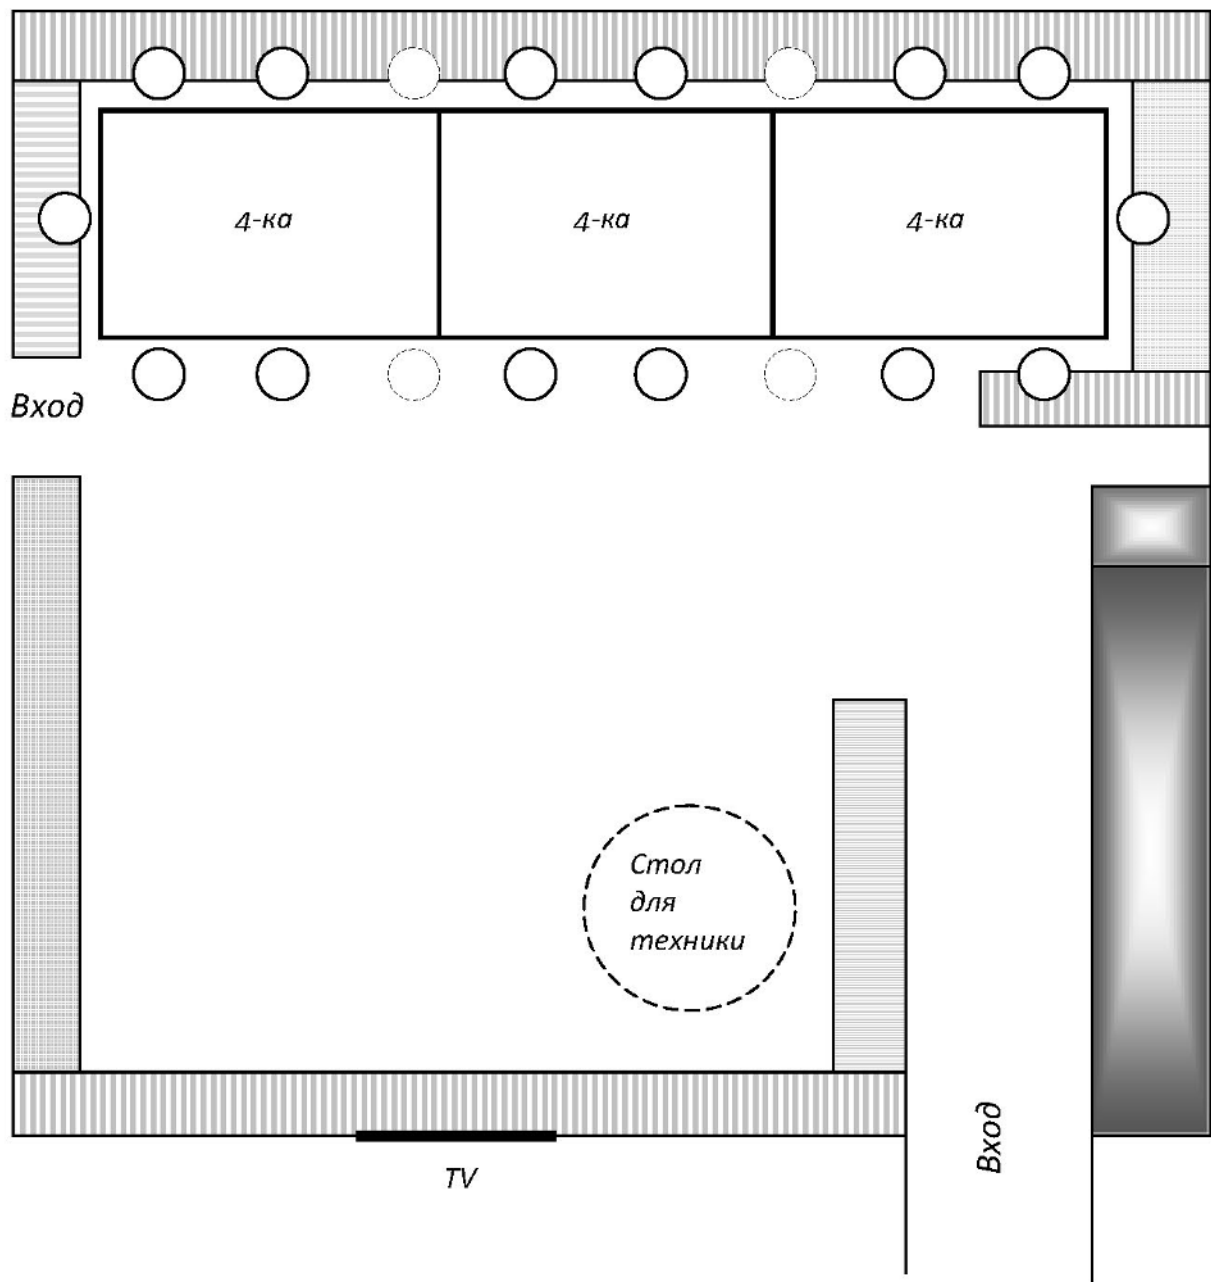

Ресторан

Чайная комната

Комфортная рассадка с проходом между столами и выделенным президиумом для 14 персон

Чайная комната

Комфортная рассадка для 14 персон

Максимальная рассадка для 18 персон

Чайная комната

**Комфортная рассадка с проходом между столами
для 12 персон**

Ресторан

**"Т" - образная рассадка
с проходом между столами
для 25 - 33 персон**

Ресторан

TV

Бар

Стол для
ведущего
2-ка

4-ка

Вход

**«Т» - образная рассадка
для 21 - 33 персон**

Ресторан

**Примерный план рассадки гостей
"Елочкой"
для 28 - 42 персон**

Ресторан

Бар

TV

"президиум" на 4 персоны

стол для родителей на 4-5 персон

Вход

Примерный план рассадки гостей "Елочкой" для 22 - 36 персон

Ресторан

Бар

TV

Вход

**Рассадка "По - диагонали"
с проходом между столами
для 30 - 38 персон**