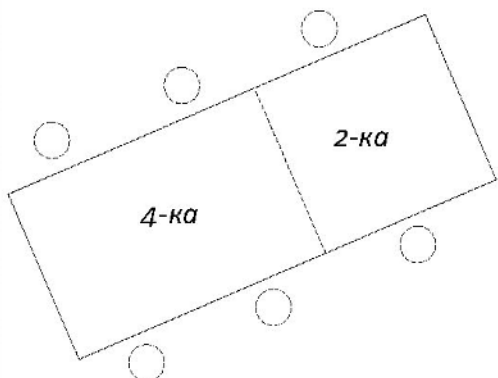

**Комфортная рассадка с проходом между столами
для 12 персон**

Ресторан

**"Т" - образная рассадка
с проходом между столами
для 25 - 33 персон**

Ресторан

TV

Бар

Стол для
ведущего
2-ка

4-ка

Вход

**«Т» - образная рассадка
для 21 - 33 персон**

Ресторан

**Примерный план рассадки гостей
"Елочкой"
для 28 - 42 персон**

Ресторан

Бар

TV

"президиум" на 4 персоны

стол для родителей на 4-5 персон

Вход

Примерный план рассадки гостей "Елочкой" для 22 - 36 персон

Ресторан

Бар

TV

Вход

**Рассадка "По - диагонали"
с проходом между столами
для 30 - 38 персон**

4-ка

Вход

**Рассадка "по - диагонали"
для 18 - 28 персон**