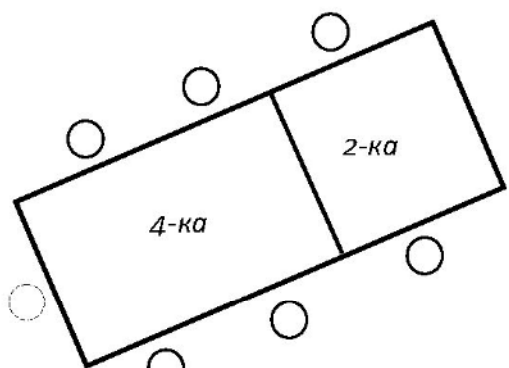

**Комфортная рассадка с проходом между столами
для 12 персон**

Ресторан

**"Т" - образная рассадка
с проходом между столами
для 25 - 33 персон**

Ресторан

TV

Бар

Стол для
ведущего
2-ка

4-ка

Вход

**«Т» - образная рассадка
для 21 - 33 персон**

Ресторан

**Примерный план рассадки гостей
"Елочкой"
для 28 - 42 персон**

Ресторан

Бар

TV

"президиум" на 4 персоны

стол для родителей на 4-5 персон

Вход

Примерный план рассадки гостей "Елочкой" для 22 - 36 персон

Ресторан

Бар

TV

Вход

**Рассадка "По - диагонали"
с проходом между столами
для 30 - 38 персон**

4-ка

Вход

**Рассадка "по - диагонали"
для 18 - 28 персон**