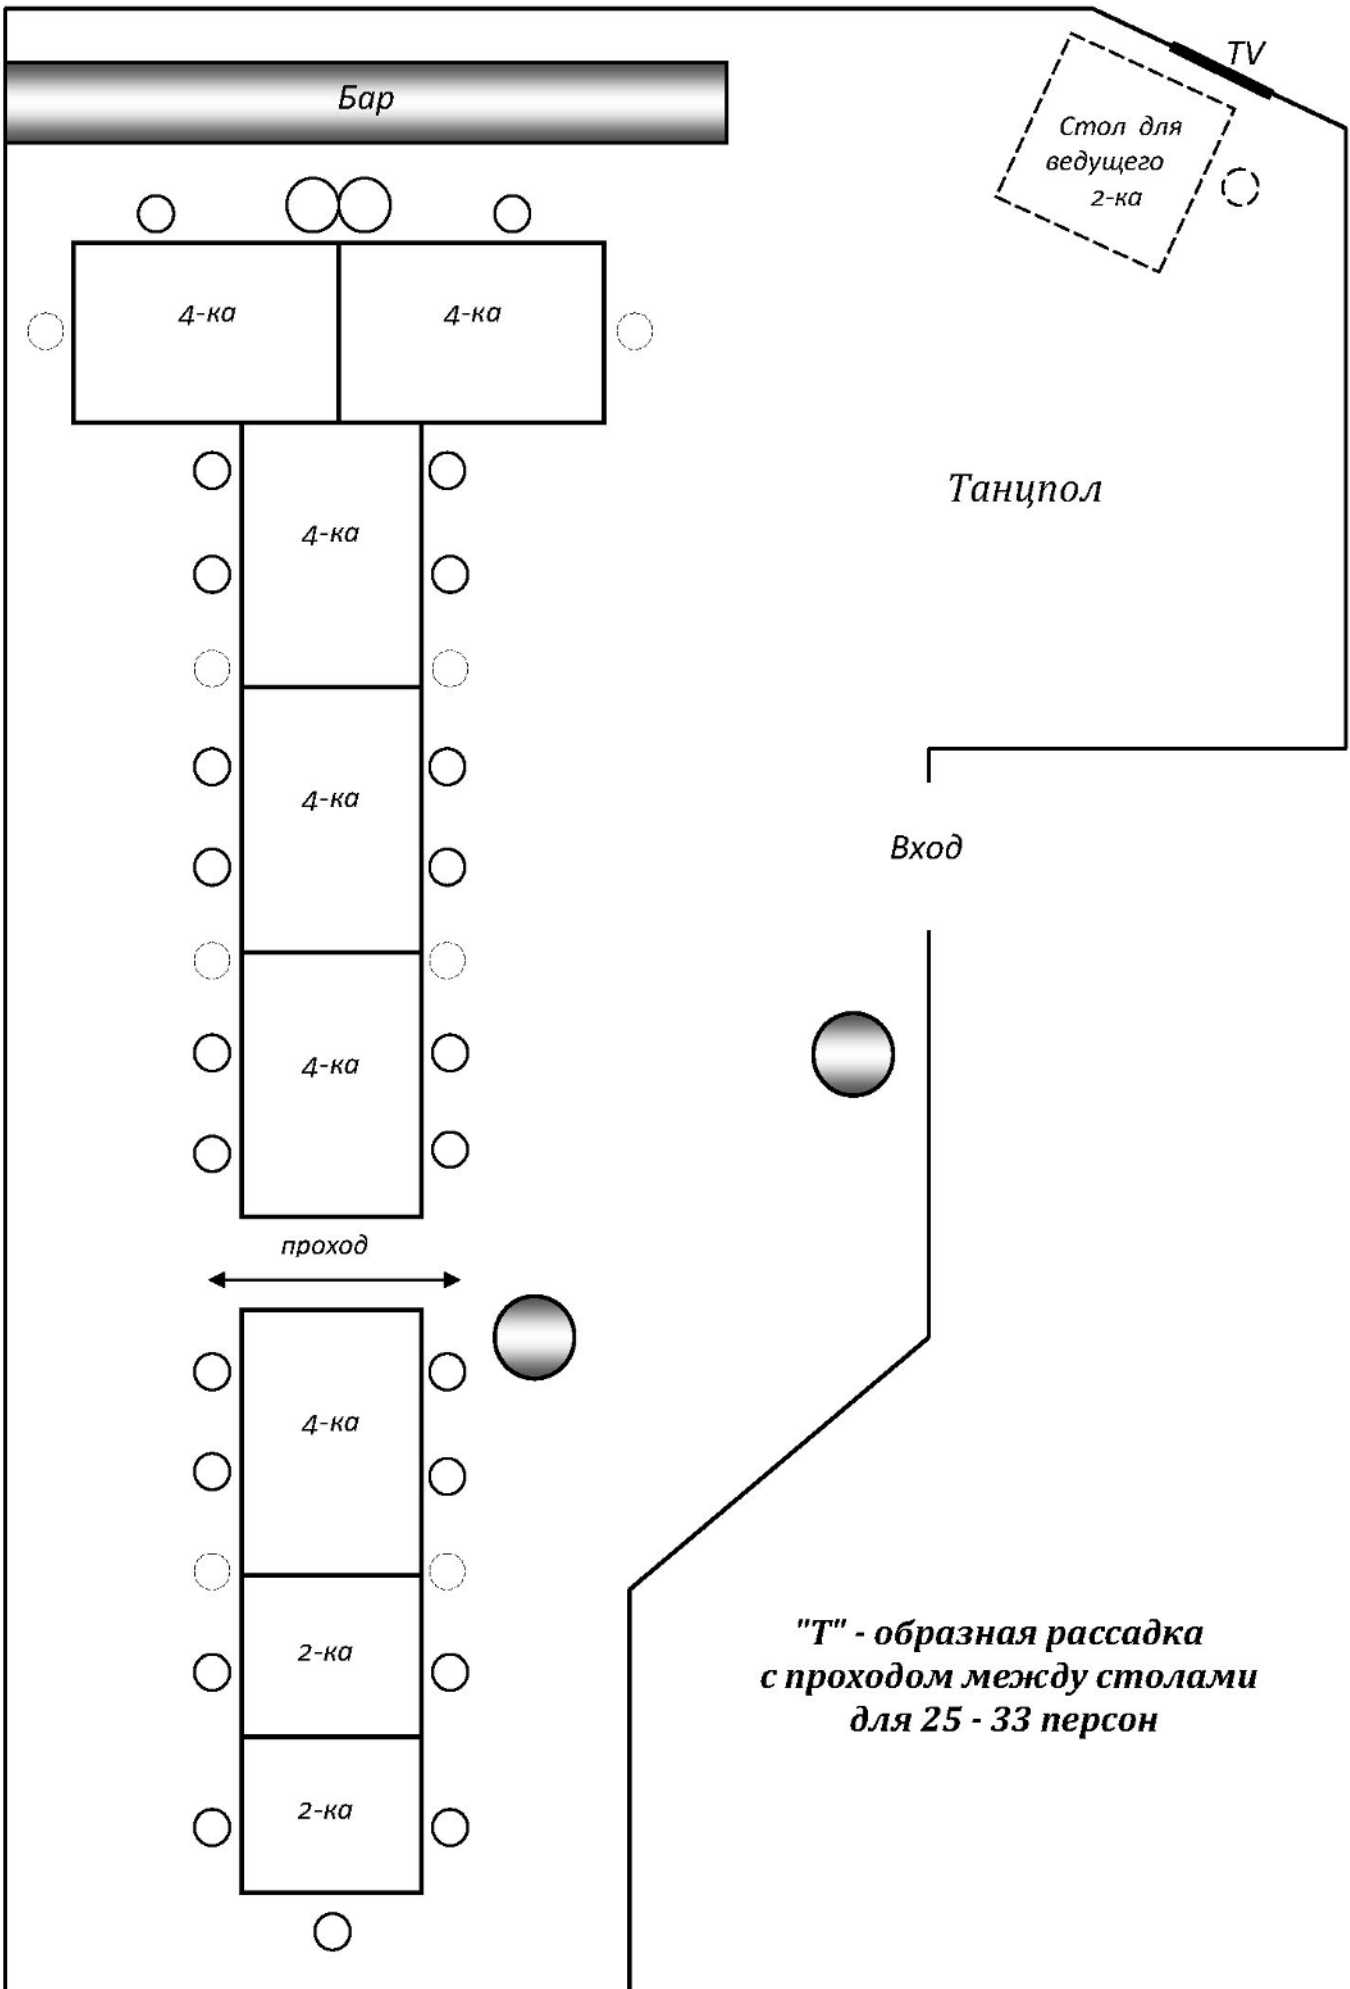

Ресторан

Чайная комната

Комфортная рассадка с проходом между столами и выделенным президиумом для 14 персон

Чайная комната

Комфортная рассадка для 14 персон

Максимальная рассадка для 18 персон

Чайная комната

**Комфортная рассадка с проходом между столами
для 12 персон**

Ресторан

**"Т" - образная рассадка
с проходом между столами
для 25 - 33 персон**

Ресторан

TV

Бар

Стол для
ведущего
2-ка

4-ка

Вход

**«Т» - образная рассадка
для 21 - 33 персон**

Ресторан

**Примерный план рассадки гостей
"Елочкой"
для 28 - 42 персон**

Ресторан

Бар

TV

"президиум" на 4 персоны

стол для родителей на 4-5 персон

Вход

Примерный план рассадки гостей "Елочкой" для 22 - 36 персон

Ресторан

Бар

TV

Вход

**Рассадка "По - диагонали"
с проходом между столами
для 30 - 38 персон**