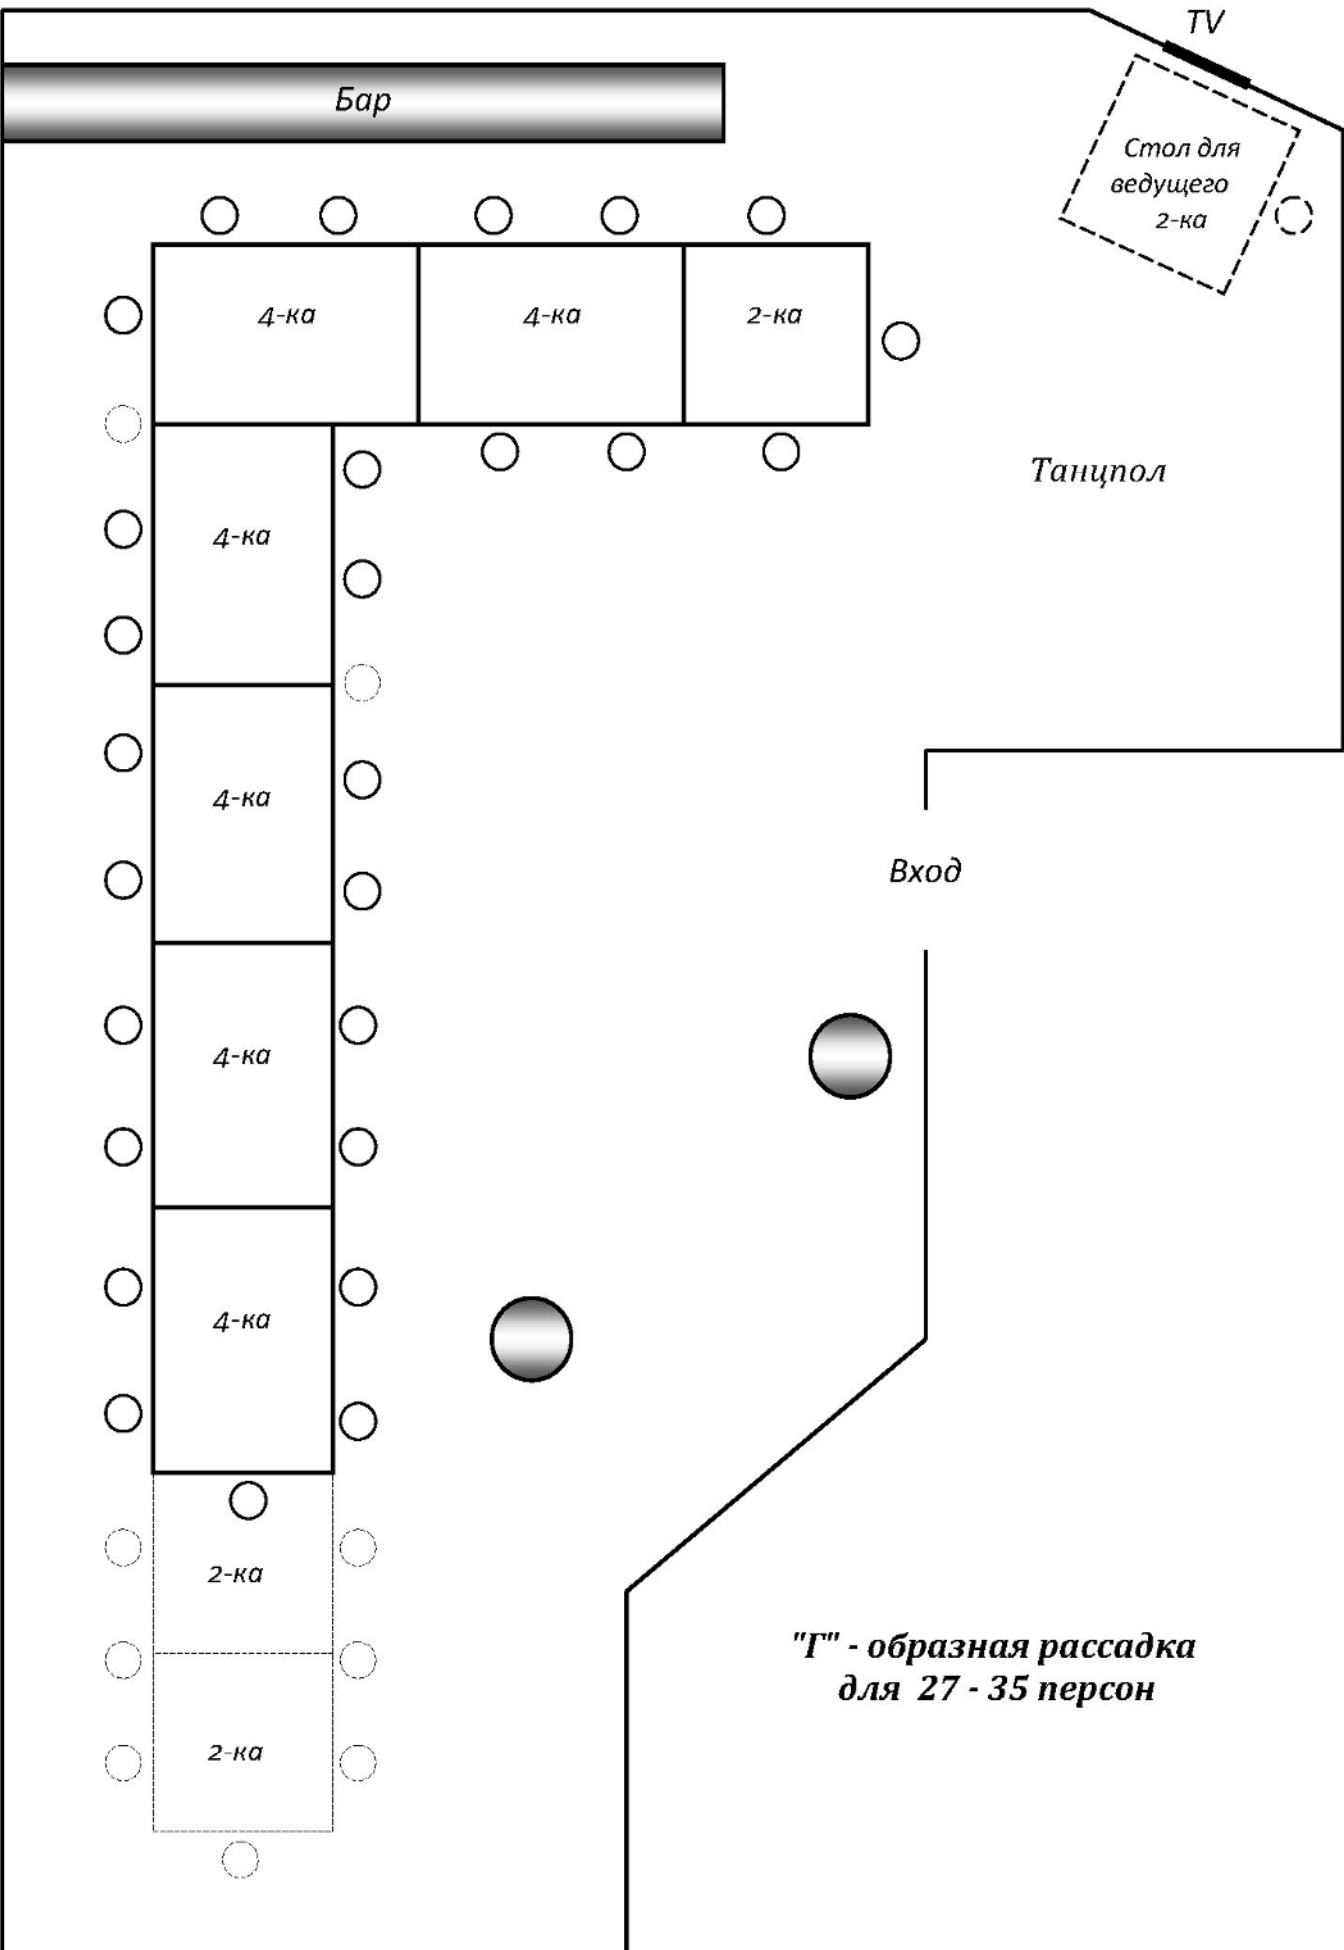

Ресторан

Чайная комната

Комфортная рассадка с проходом между столами и выделенным президиумом для 14 персон

Чайная комната

Комфортная рассадка для 14 персон

Максимальная рассадка для 18 персон

Чайная комната

**Комфортная рассадка с проходом между столами
для 12 персон**

Ресторан

**"Т" - образная рассадка
с проходом между столами
для 25 - 33 персон**

Ресторан

TV

Бар

Стол для
ведущего
2-ка

4-ка

Вход

**«Т» - образная рассадка
для 21 - 33 персон**

Ресторан

**Примерный план рассадки гостей
"Елочкой"
для 28 - 42 персон**

Ресторан

Бар

TV

"президиум" на 4 персоны

стол для родителей на 4-5 персон

Вход

Примерный план рассадки гостей "Елочкой" для 22 - 36 персон

Ресторан

Бар

TV

Вход

**Рассадка "По - диагонали"
с проходом между столами
для 30 - 38 персон**