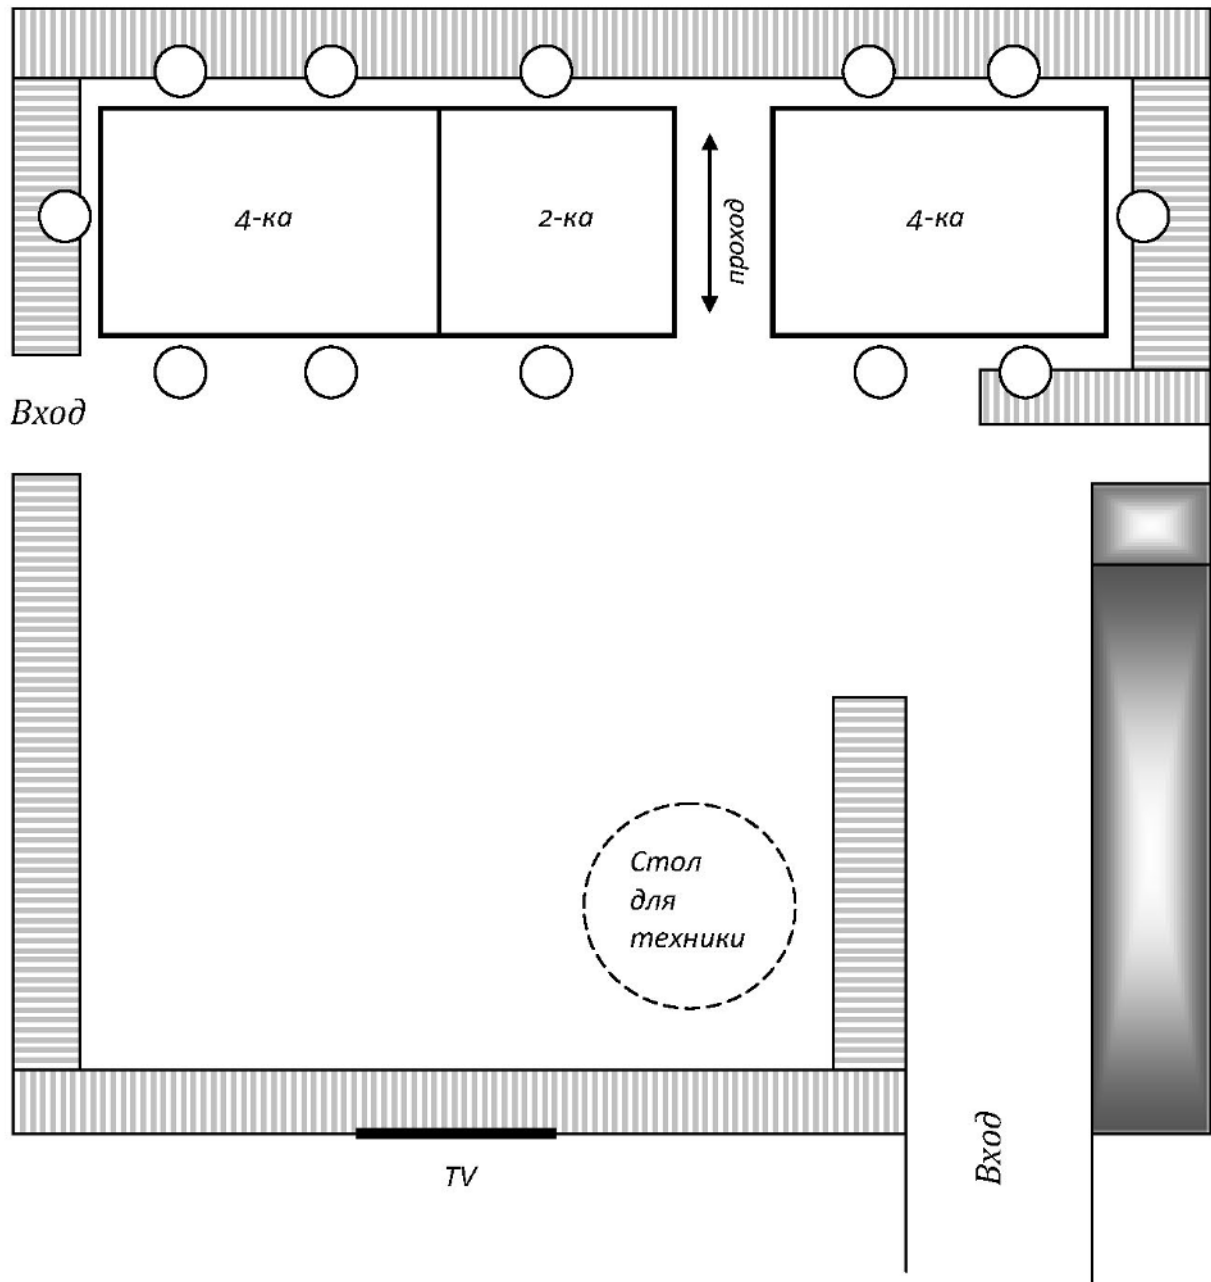

Ресторан

Чайная комната

Комфортная рассадка с проходом между столами и выделенным президиумом для 14 персон

Чайная комната

Комфортная рассадка для 14 персон

Максимальная рассадка для 18 персон

Чайная комната

**Комфортная рассадка с проходом между столами
для 12 персон**

Ресторан

**"Т" - образная рассадка
с проходом между столами
для 25 - 33 персон**

Ресторан

TV

Бар

Стол для
ведущего
2-ка

4-ка

Вход

**«Т» - образная рассадка
для 21 - 33 персон**

Ресторан

**Примерный план рассадки гостей
"Елочкой"
для 28 - 42 персон**

Ресторан

Бар

TV

"президиум" на 4 персоны

стол для родителей на 4-5 персон

Вход

Примерный план рассадки гостей "Елочкой" для 22 - 36 персон

Ресторан

Бар

TV

Вход

**Рассадка "По - диагонали"
с проходом между столами
для 30 - 38 персон**