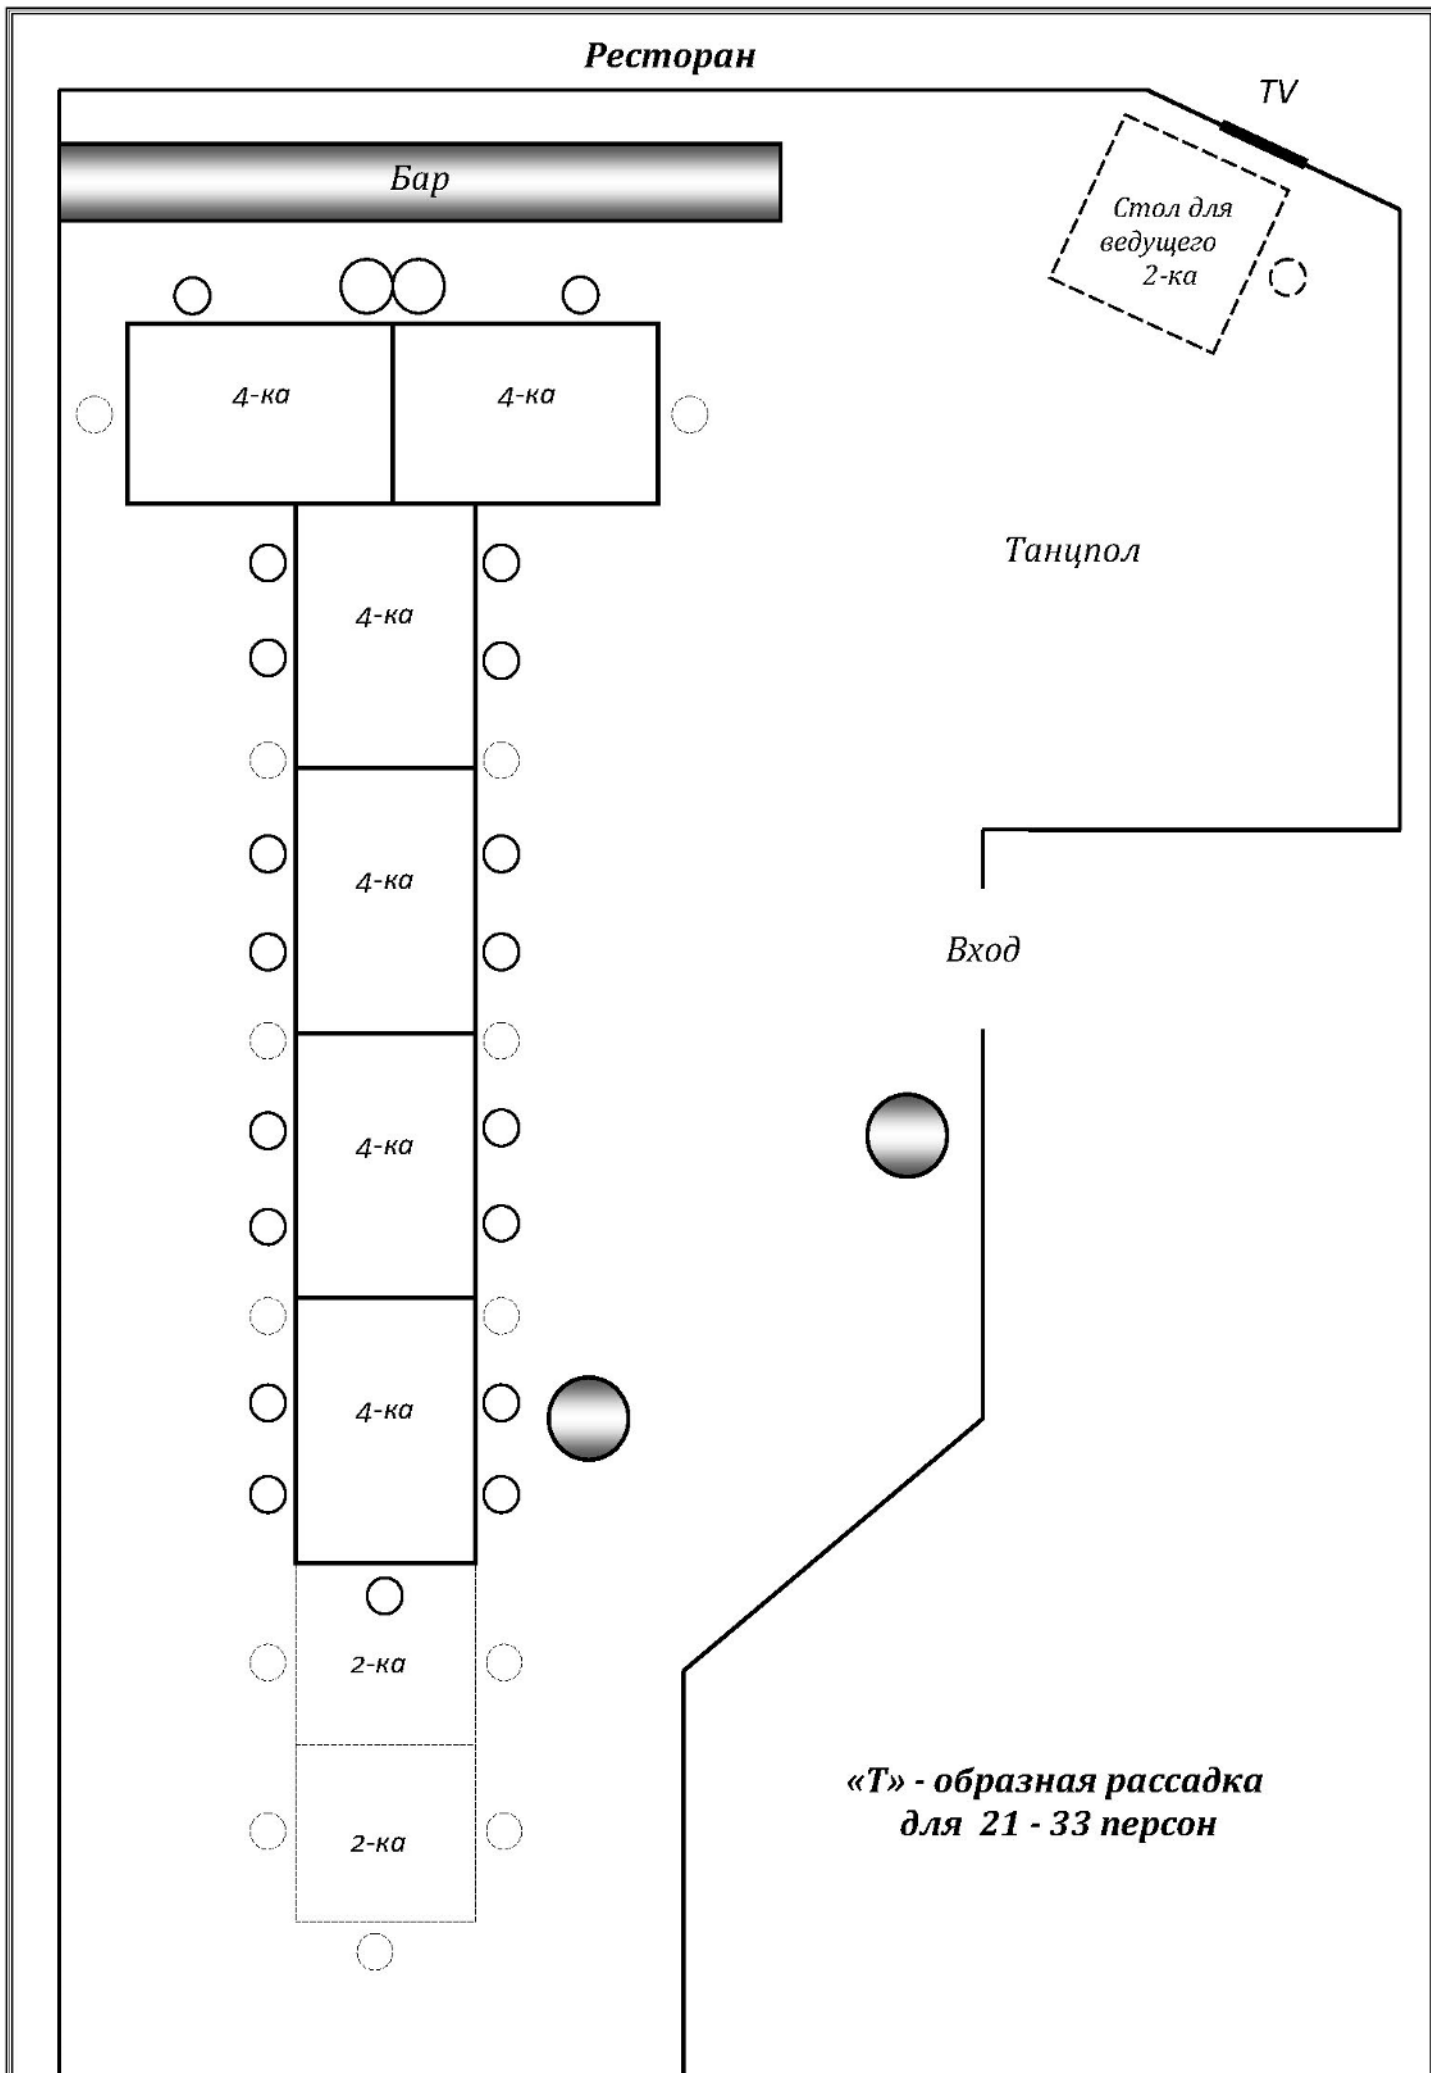

**Комфортная рассадка с проходом между столами
для 12 персон**

Ресторан

**"Т" - образная рассадка
с проходом между столами
для 25 - 33 персон**

Ресторан

TV

Бар

Стол для
ведущего
2-ка

4-ка

Вход

**«Т» - образная рассадка
для 21 - 33 персон**

Ресторан

**Примерный план рассадки гостей
"Елочкой"
для 28 - 42 персон**

Ресторан

Бар

TV

"президиум" на 4 персоны

стол для родителей на 4-5 персон

Вход

Примерный план рассадки гостей "Елочкой" для 22 - 36 персон

Ресторан

Бар

TV

Вход

**Рассадка "По - диагонали"
с проходом между столами
для 30 - 38 персон**

4-ка

Вход

**Рассадка "по - диагонали"
для 18 - 28 персон**