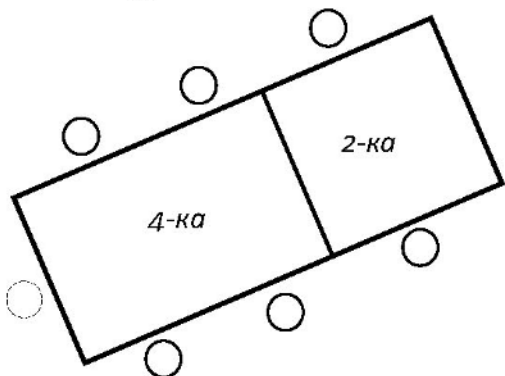

**Комфортная рассадка с проходом между столами
для 12 персон**

Ресторан

**"Т" - образная рассадка
с проходом между столами
для 25 - 33 персон**

Ресторан

TV

Бар

Стол для
ведущего
2-ка

4-ка

Вход

**«Т» - образная рассадка
для 21 - 33 персон**

Ресторан

**Примерный план рассадки гостей
"Елочкой"
для 28 - 42 персон**

Ресторан

Бар

TV

"президиум" на 4 персоны

стол для родителей на 4-5 персон

Вход

Примерный план рассадки гостей "Елочкой" для 22 - 36 персон

Ресторан

Бар

TV

Вход

**Рассадка "По - диагонали"
с проходом между столами
для 30 - 38 персон**

4-ка

Вход

**Рассадка "по - диагонали"
для 18 - 28 персон**